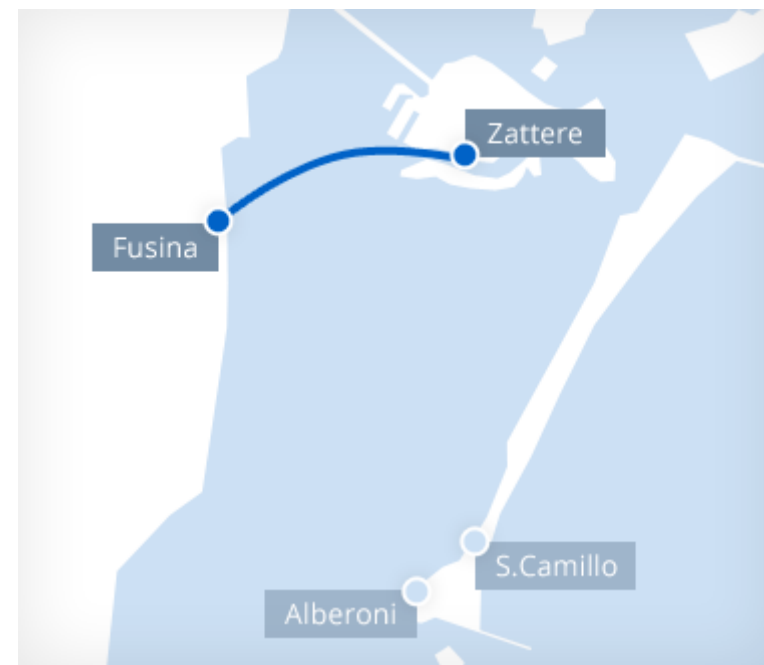

Linea Fusina - Venezia (Zattere)

Fusina - Venezia / Venezia - Fusina

Orari Fusina - Venezia (Zattere) - dal 29.03 al 31.05.2024

da Fusina	8.00	9.00	10.00	11.00	12.00	13.00
14.00	15.00	16.00	17.00	18.00	19:00	20.00 sd
-						

Orari Venezia (Zattere) - Fusina - dal 29.03 al 31.05.2024

da Zattere	8.30	9.30	10.30	11.30	12.30	13.30
14.30	15.30	16.30	17.30	18.30	19:30	20.30 sd
-						

[Scarica gli orari >>](#)

sd: sabato e domenica

Servizio effettuato con imbarcazione attrezzata per il trasporto disabili. Per prenotare chiamare il numero 3453719050.

Tariffe

intero A/R € 13,00 - corsa s. € 8,00

ridotto A/R € 6,00 - corsa s. € 3,50 (6-12 anni)

gruppi A/R € 9,00